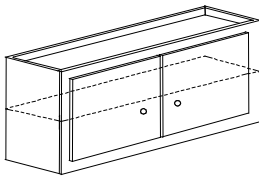

W 3915-12	\$632
W 4215-12	\$647
W 4515-12	\$655

48" wide

W 4812-12	\$665
-----------	-------

W 4815-12	\$679
-----------	-------

18" High Wall Units - 12" Depth

Includes 1 Adj Shelf

15"- 21" wide

W 1518-12	L-R	\$581
W 1818-12	L-R	\$597
W 2118-12	L-R	\$613