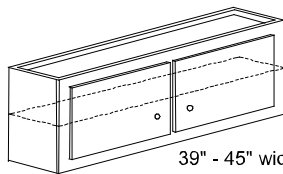

39" - 45" wide

W 3921-12	$805
W 4221-12	$843
W 4521-12	$875

W 3924-12	$865
W 4224-12	$907
W 4524-12	$945

W 3927-12	$926
W 4227-12	$972
W 4527-12	$1015